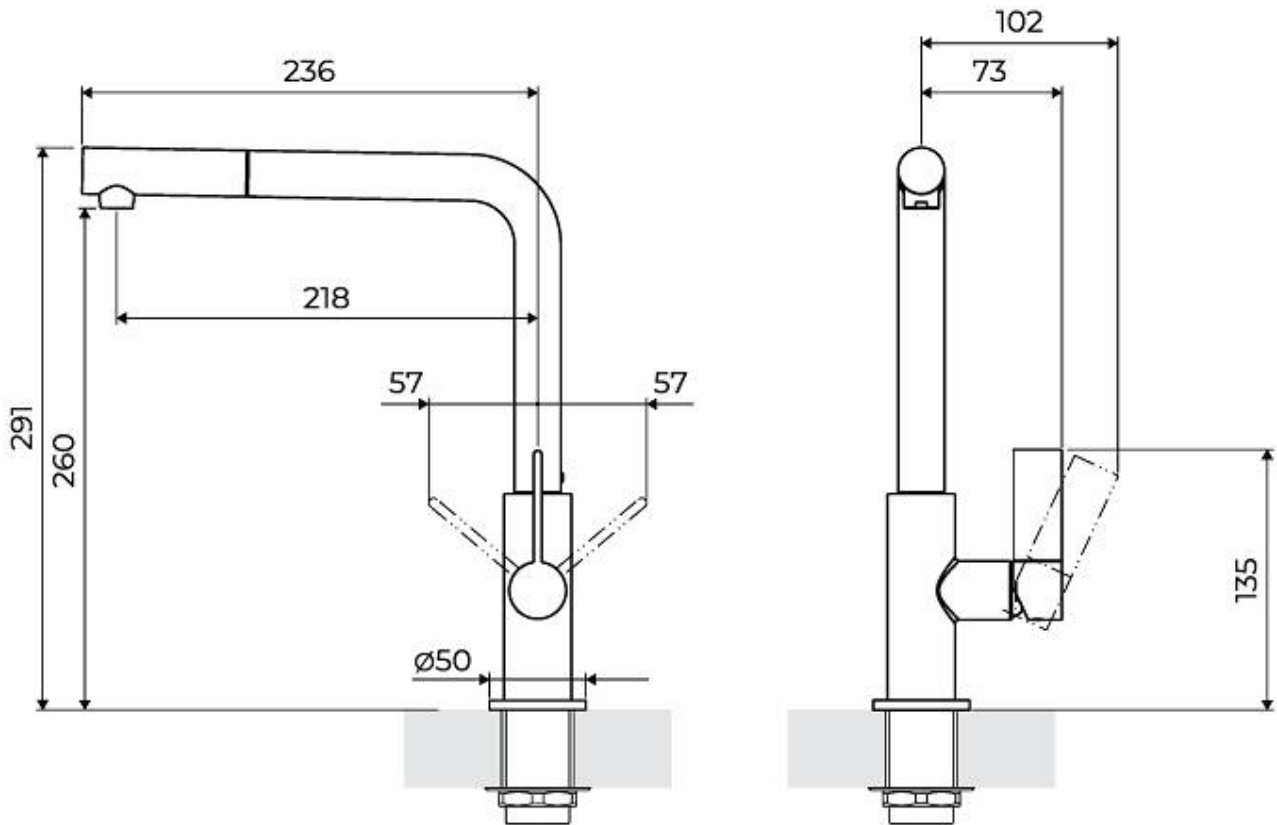

#### Angle de rotation

360°

Base d'appui                      ø50 mm

---

Cartouche                        À disques céramiques

---

Trou mitigeur                    ø35 mm

---

Encombrement arrière        35mm

---

Épaisseur maximale du top    40mm

---

## DESSINS TECHNIQUES